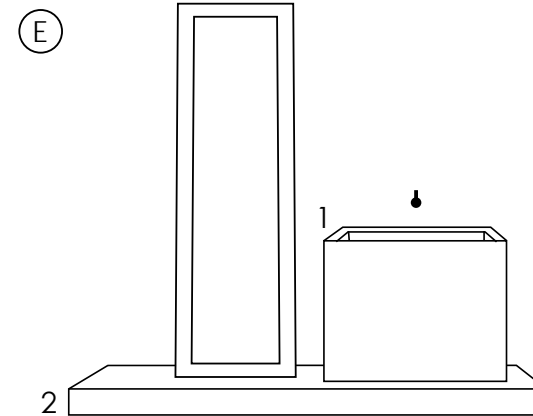

- 1_ Lavabo a semicolonna
- 2_ Top porta lavabo 120 cm
- 1_ Semi pedestal washbasin
- 2_ Washbasin top 120 cm