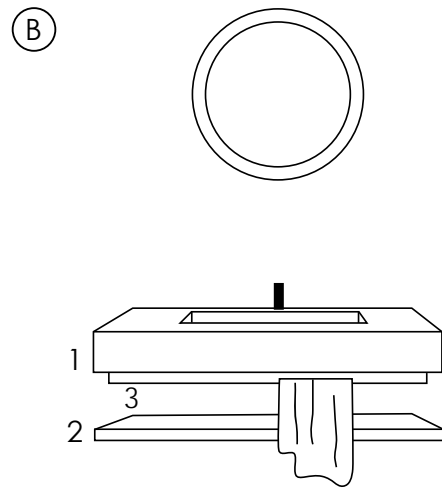

- 1_ Lavabo da appoggio
- 2_ Top porta lavabo 120 cm
- 3_ Top porta oggetti 120 cm
- 4_ Porta asciugamani in metallo 100 cm
- 1_ Surface-mounted washbasin
- 2_ Washbasin top 120 cm
- 3_ Vanity top 120 cm
- 4_ Metal towel rail 100 cm