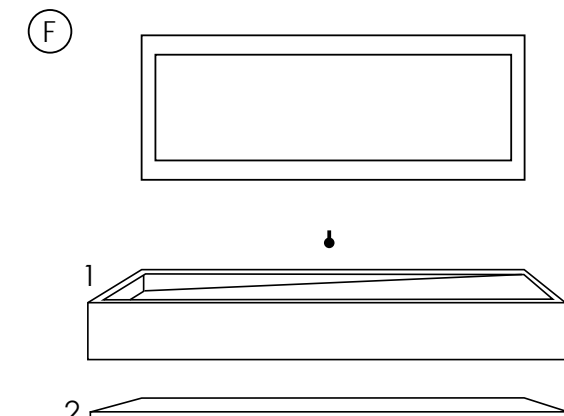

- 1_ Top Lavabo integrato degradè 120 cm
- 2_ Top porta oggetti 120 cm
- 1_ Integrated top with degradè washbasin 120 cm
- 2_ Vanity top 120 cm